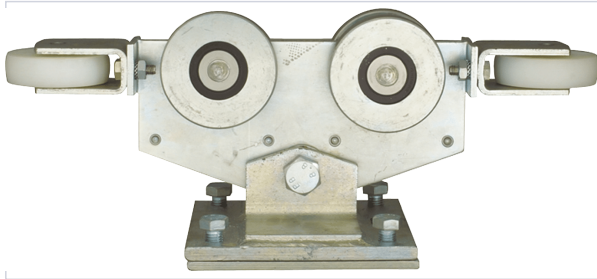

Porte battante et coulissante > Porte coulissante > Monture et chariot coulissant >

Monture a galet

ARLU

Caractéristiques produit

Marque	Arlu
Type de fixation	À visser
Largeur (mm)	200
Type de monture	Pivotante
Longueur (mm)	380
Spécificité	Doté de disques horizontaux pour éviter le ballotement du portail.
Nombre de galets	4
Poids maximum du vantail (kg)	3600
Hauteur totale maximum (mm)	203
Hauteur totale minimum (mm)	195
Secteur - Page catalogue	