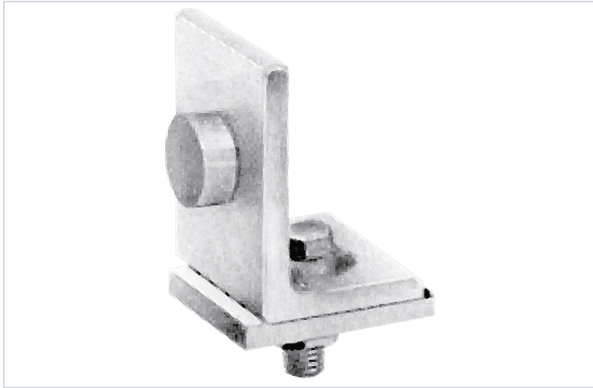

Quincaillerie pour l'extérieur > Portail et porte de garage > Arrêt, sabot et butoir pour portail >

## Butoir simple

**ARLU**

### Caractéristiques techniques

Type de fixation	À visser
Longueur (mm)	60
Hauteur (mm)	70
Largeur (mm)	50
Réglable	Non