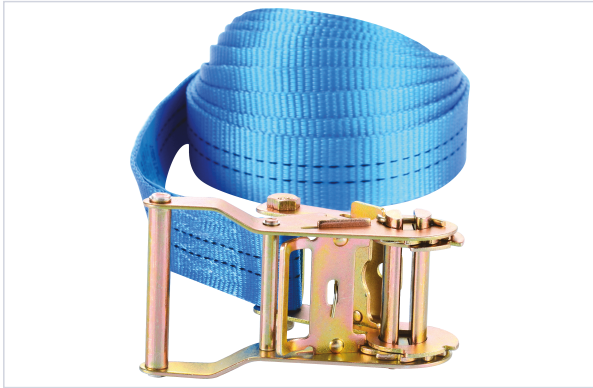

Quincaillerie du bâtiment > Arrimage > Arrimage et tendeur >

## Sangle avec tendeur a cliquet

Votre prix : **24,10€** HT

### Caractéristiques techniques

Matière de la boucle	Zamak
Charge maximum en traction direct (en kg)	800
Charge maximum en cerclage (en kg)	1600
Largeur (mm)	35
Longueur (m)	7,000
Boucle fournie	Oui
Coloris	Bleu
Matière	Polyester