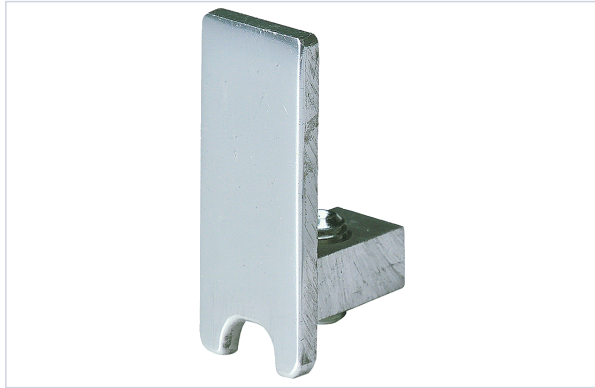

Porte battante et coulissante > Embout pour rail > Nouveautés >

Embout pour vitre 529.6

ARLU

Caractéristiques produit

Marque	Arlu
Coloris	Aluminium
Matière	Aluminium
Articles associés	Pour profil bas pour vitre de 30 kg maximum.
Type de pose	À visser
Aspect finition	Anodisé
Secteur - Page catalogue	8-368