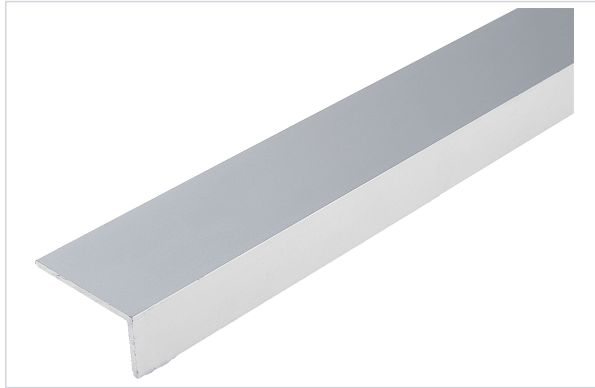

Quincaillerie du bâtiment > Profil, seuil, cornière > Profil >

## Corniere a ailes inegales 41-0102

### Caractéristiques produit

|                |                   |
|----------------|-------------------|
| Marque         | Duval             |
| Matière        | Aluminium anodisé |
| Coloris        | Argent            |
| Épaisseur (mm) | 2                 |
| Type de profil | En L              |