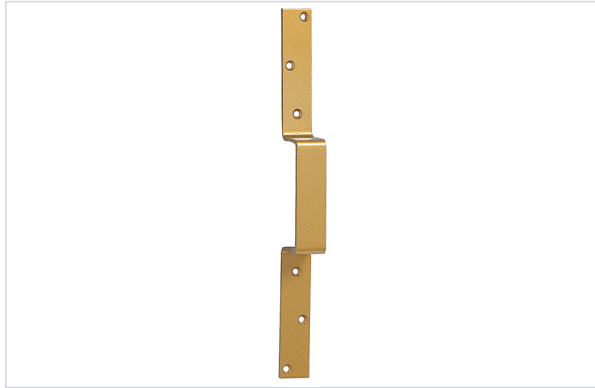

Serrurerie et quincaillerie porte-fenêtre > Serrure et verrou > Gâche > Accessoire pour gâche >

Bride de recouvrement pour gache de verrou City, Arnov, Zenith

Votre prix : **81,20€** HT

FABRIQUÉ EN FRANCE

Caractéristiques techniques

Fabrication française	Oui
Largeur (mm)	30
Longueur (mm)	365
Utilisation	Permet de répartir sur une très grande hauteur les points de fixation. Se pose par dessus la gâche déjà existante.

Caractéristiques produit

Référence	CAV096
Marque	Iseo
Secteur - Page catalogue	1-243