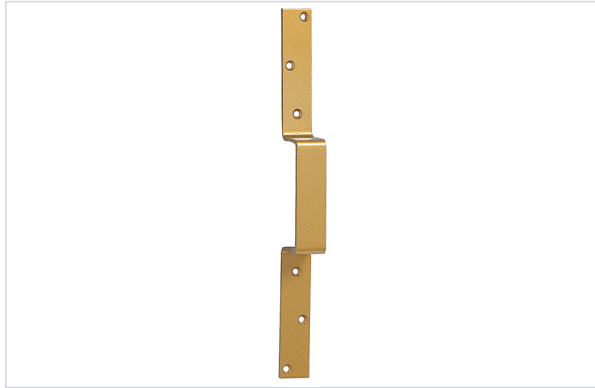

Serrurerie et quincaillerie porte-fenêtre > Serrure et verrou > Gâche > Accessoire pour gâche >

## Bride de recouvrement pour gache de verrou City, Arnov, Zenith

FABRIQUÉ  
EN FRANCE

### Caractéristiques techniques

<b>Fabrication française</b>	Oui
<b>Largeur (mm)</b>	30
<b>Longueur (mm)</b>	365
<b>Utilisation</b>	Permet de répartir sur une très grande hauteur les points de fixation. Se pose par dessus la gâche déjà existante.

### Caractéristiques produit

<b>Référence</b>	CAV096
<b>Marque</b>	Iseo
<b>Secteur - Page catalogue</b>	1-243