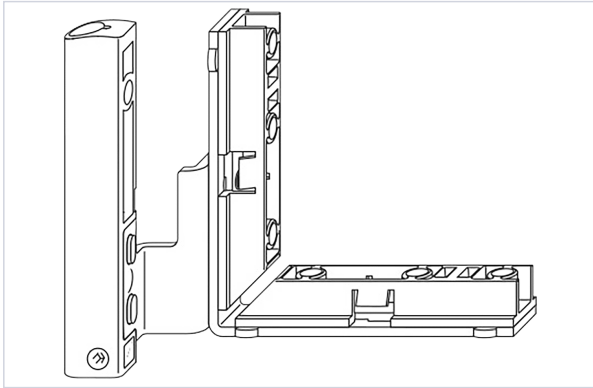

## Douille d'angle FL.HT.20-13-12

- Utilisation en combinaison avec le pivot d'angle EL.HT...
- Réglage de la hauteur +/- 3 mm
- Ajustement de la pression entre l'ouvrant et le dormant (+/- 1,2 mm)
- Avec vissage par le recouvrement

### Caractéristiques produit

<b>Marque</b>	Winkhaus
<b>Axe à (mm)</b>	13
<b>Pour recouvrement de (en mm)</b>	20
<b>Jeu de (mm)</b>	12
<b>Type de pose</b>	À défoncer
<b>Secteur - Page catalogue</b>	