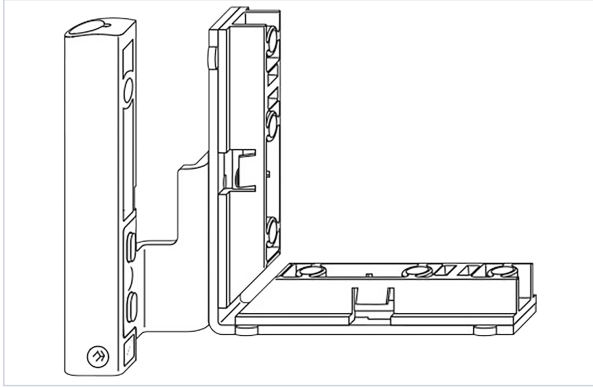

Serrurerie et quincaillerie porte-fenêtre > Accessoires pour la fenêtre > Ferrure fenêtre > Rotation pour ouvrant >

Douille d'angle FL.HT.20-13-12

- Utilisation en combinaison avec le pivot d'angle EL.HT...
- Réglage de la hauteur +/- 3 mm
- Ajustement de la pression entre l'ouvrant et le dormant (+/- 1,2 mm)
- Avec vissage par le recouvrement

Caractéristiques produit

Marque	Winkhaus
Axe à (mm)	13
Pour recouvrement de (en mm)	20
Jeu de (mm)	12
Type de pose	À défoncer
Secteur - Page catalogue	

Caractéristiques techniques

RÉFÉRENCE	SENS	MODÈLE
<u>WIN2243</u>	Gauche	5082147
<u>WIN2244</u>	Droite	5082146