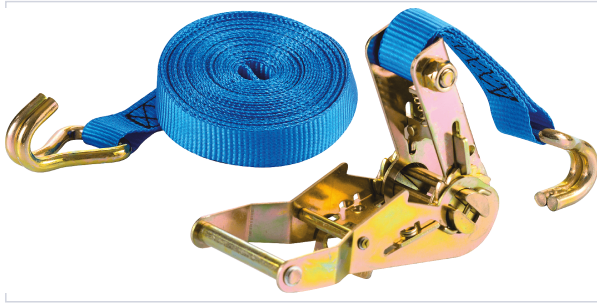

Quincaillerie du bâtiment > Arrimage > Arrimage et tendeur >

## Sangle avec tendeur a cliquet

Votre prix : **23,06€** HT

### Caractéristiques techniques

Charge maximum en traction direct (kg)	700
Charge maximum en cerclage (kg)	1400
Largeur (mm)	25
Longueur (m)	5,000
Matière	Polyster
Boucle fournie	Oui
Spécificité	A crochet rapprochés.

### Caractéristiques produit

Référence	LRA003
Marque	Lambin Ravau