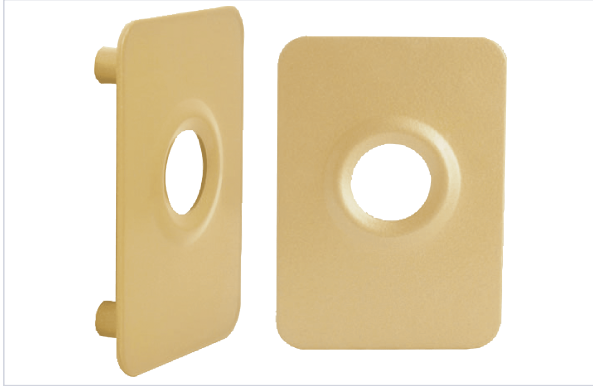

Serrurerie et quincaillerie porte-fenêtre > Serrure et verrou > Verrou > Contre-plaque de verrou >

## Contre-plaque pour verrou City

Renforce le cylindre. En rénovation cache les trous déjà percés.

Votre prix : **27,80€** HT

[Voir la fiche technique](#)

FABRIQUÉ  
EN FRANCE

### Caractéristiques techniques

Fabrication française	Oui
Livré(e) avec	4 vis.
Matière	Acier
Coloris	Bronze
Diamètre du cylindre (en mm)	23
Hauteur (en mm)	96
Largeur (en mm)	68