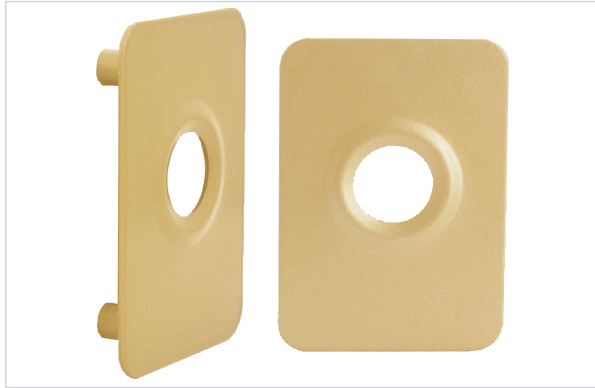

Serrurerie et quincaillerie porte-fenêtre > Serrure et verrou > Verrou > Contre-plaque de verrou >

Contre-plaque pour verrou City

Renforce le cylindre. En rénovation cache les trous déjà percés.

Votre prix : **29,64€** HT

[Voir la fiche technique](#)

FABRIQUÉ
EN FRANCE

Caractéristiques techniques

Fabrication française	Oui
Livré(e) avec	4 vis.
Matière	Acier
Coloris	Bronze
Diamètre du cylindre (mm)	23
Hauteur (mm)	96
Largeur (mm)	68

Caractéristiques produit

Référence	CAV092
Marque	Iseo
Secteur - Page catalogue	1-243