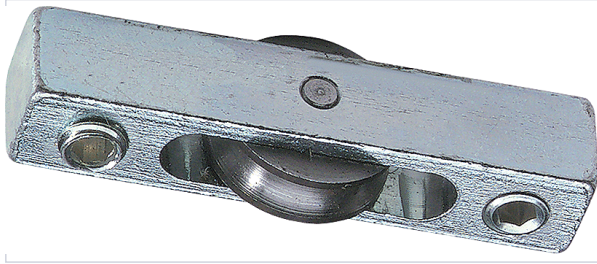

Porte battante et coulissante > Porte coulissante > Monture et chariot coulissant >

Roulette pour vitre coulissante

ARLU

Votre prix : **25,35€** HT

Caractéristiques techniques

Articles associés	S'encastre dans les profils bas pour vitre LOU127 et LOU130 .
Nombre de galets	1
Utilisation	Pour vitres coulissantes.

Caractéristiques produit

Référence	LOU120
Marque	Arlu
Secteur - Page catalogue	8-368