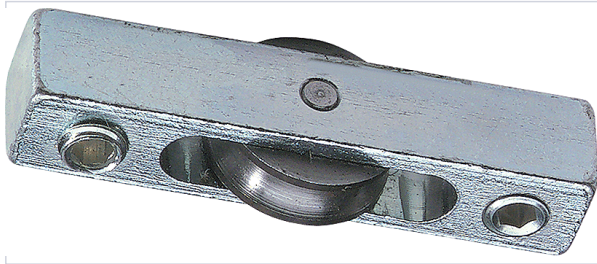

Porte battante et coulissante > Porte coulissante > Monture et chariot coulissant >

Roulette pour vitre coulissante

ARLU

Caractéristiques techniques

Articles associés	S'encastre dans les profils bas pour vitre LOU127 et LOU130 .
Nombre de galets	1
Utilisation	Pour vitres coulissantes.

Caractéristiques produit

Référence	LOU120
Marque	Arlu
Secteur - Page catalogue	8-368