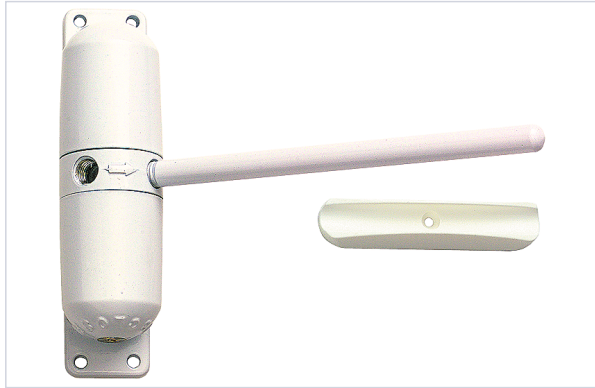

Serrurerie et quincaillerie porte-fenêtre > Ferme-porte, bras et accessoires > Ferme-porte >

Ferme-porte Gibraltar

Votre prix : **105,05€** HT

[Voir la fiche technique](#)

Caractéristiques techniques

Coloris	Blanc
Modèle	Gibraltar
Réglage de la force	Par tension du ressort
Technologie	Ressort
Longueur (mm)	127,50
Hauteur (mm)	118
A-coup final	Non
Largeur (mm)	31
Type de pose	En applique
Matière	Zamak
Spécificité	

Utilisation conjointe possible avec un amortisseur de fermeture.

Poids maximum du vantail (kg)

35

Caractéristiques produit

Référence

GUI060

Marque

Thirard