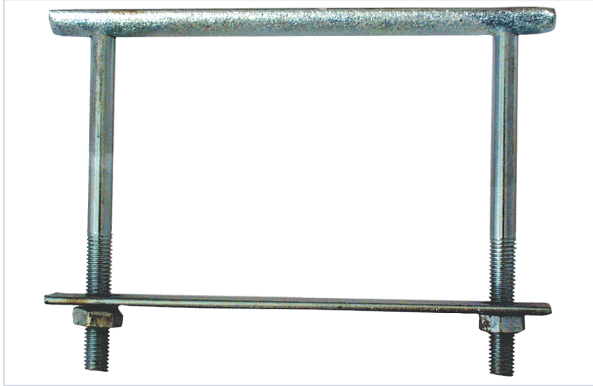

Serrurerie et quincaillerie porte-fenêtre > Poignée de porte > Poignée fixe de porte >

Poignée de trappe M-658143

Votre prix : **65,34€** HT

Caractéristiques techniques

Matière	Fer zingué
Diamètre (mm)	8
Longueur (mm)	140
Saillie (mm)	100

Caractéristiques produit

Référence	MEM012
Marque	Bourg
Secteur - Page catalogue	3-22