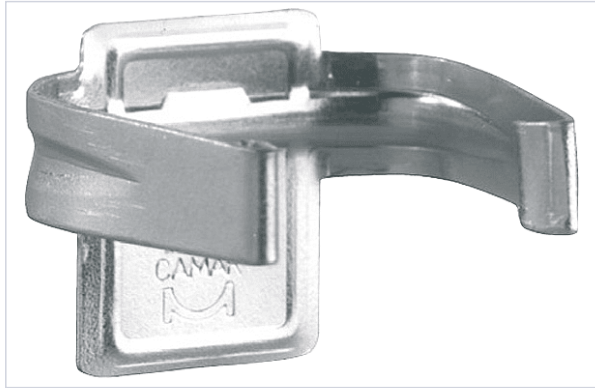

Agencement et aménagement > Aménagement de cuisine > Clip pour plinthe >

Clips 2 doigts

CAMAR
the art of innovation

Votre prix : **0,33€** HT

Caractéristiques techniques

Hauteur (mm)	30
Matière	Métal
Utilisation	Pour tube Ø 28 mm .
Spécificité	Montage sur base.
Articles associés	CAM056
Type de pose	À emboiter
Longueur (mm)	33
Largeur (mm)	33

Caractéristiques produit

Référence	CAM057
Marque	Camar

Secteur - Page catalogue

8-247