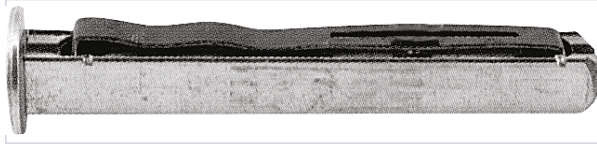

Serrurerie et quincaillerie porte-fenêtre > Poignée de porte > Accessoire pour béquille > Carré et fourreau >

## Carre avec tige a bouchon 674879

Votre prix : **13,04€** HT

GARANTIE  
**10**  
ANS

### Caractéristiques techniques

<b>Matière</b>	Acier
<b>Carré (mm)</b>	7
<b>Longueur (mm)</b>	60
<b>Garantie</b>	10 ans
<b>Montage 8 secondes EN1906</b>	Non
<b>Ressort de rappel</b>	Non