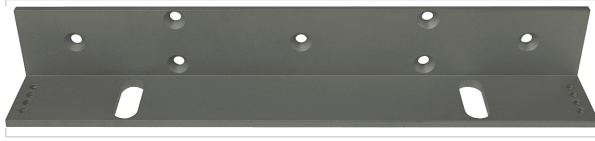

Agencement et aménagement > Aménagement de cuisine > Support de fixation >

Support de fixation EMS600

Votre prix : **38,92€** HT

[Voir la fiche technique](#)

Caractéristiques techniques

Contenance	1 pc
Application	Permet la pose de la ventouse SEW020 en applique et en montage poussant.
Longueur (mm)	250
Type d'équerre	L
Compatible avec	Ventouse 300 kg.
Largeur (mm)	29
Hauteur (mm)	30
Modèle	EMS600L

Caractéristiques produit

Référence	SEW021
Marque	Izyx
Secteur - Page catalogue	2-45