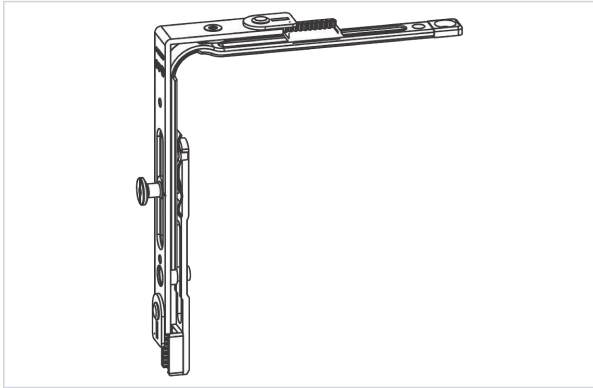

Serrurerie et quincaillerie porte-fenêtre > Accessoires pour la fenêtre > Ferrure fenêtre > Verrouillage pour ouvrant >

## Renvoi d'angle OB

### Caractéristiques techniques

Longueur (mm)	125
Hauteur fond de feuillure minimum (mm)	350
Hauteur fond de feuillure maximum (mm)	490
Largeur fond de feuillure minimum (mm)	280
Largeur fond de feuillure maximum (mm)	400
Type d'ouvrant	Oscillo-battant
Aspect finition	FerGUard* argent
Réf. Ferco	6-32238-00-0-1