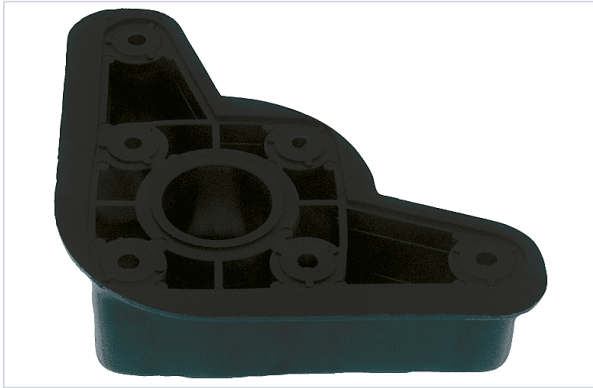

Agencement et aménagement > Aménagement de cuisine > Embase pour pied >

Embase pour pied angle 90°

CAMAR®
the art of innovation

Votre prix : **1,17€** HT

Caractéristiques techniques

Forme	Triangle
Type de fixation	À visser
Longueur (mm)	88
Largeur (mm)	88
Articles associés	CAM042, CAM043 et CAM078.

Caractéristiques produit

Référence	CAM044
Marque	Camar
Secteur - Page catalogue	8-246