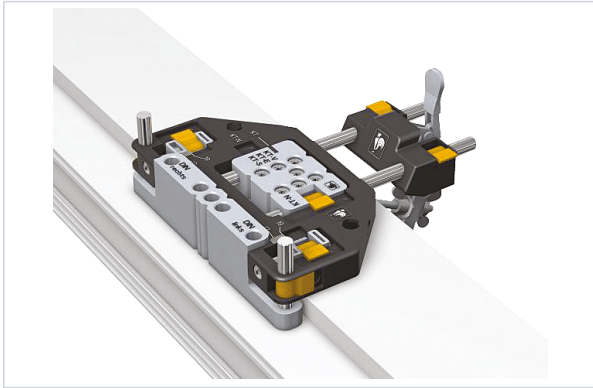

Agencement et aménagement > Gabarit de pose et de perçage > Nouveautés >

Plaque de perçage pour KT

Votre prix : **306,60€** HT

Caractéristiques techniques

Utilisation

Pour pose de paumelles.

Caractéristiques produit

Référence	HAH135
Marque	Dr Hahn
Secteur - Page catalogue	5-33