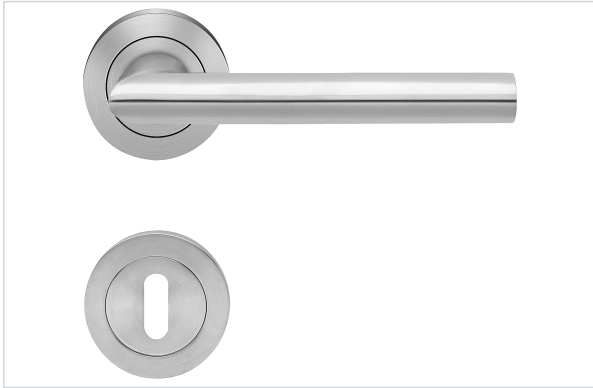

Serrurerie et quincaillerie porte-fenêtre > Poignée de porte > Poignée et bouton pour porte > Poignée et boutons sur rosace >

## Ensemble sur rosace Verona

[Voir la fiche technique](#)

### Caractéristiques produit

<b>Matière</b>	Inox
<b>Modèle</b>	Vérona
<b>Saillie (mm)</b>	56
<b>Carré (mm)</b>	7
<b>Épaisseur minimum du vantail (mm)</b>	37
<b>Ressort de rappel</b>	Oui
<b>Longueur de la béquille (mm)</b>	130
<b>Aspect finition</b>	Satiné
<b>Épaisseur de la rosace (mm)</b>	10
<b>Forme de la rosace</b>	Ronde
<b>Diamètre de la rosace (mm)</b>	52

### Caractéristiques techniques

RÉFÉRENCE	ÉPAISSEUR MAXIMUM DU VANTAIL (MM)	FONCTION	USAGE	PRIX
<u>KAC020</u>	48	Clé L	Pour porte en bois	130,88 €
<u>KAC021</u>	48	Clé I	Intérieur, Extérieur	130,88 €
<u>KAC022</u>	45	À condamnation sans voyant	Pour porte en bois	186,18 €