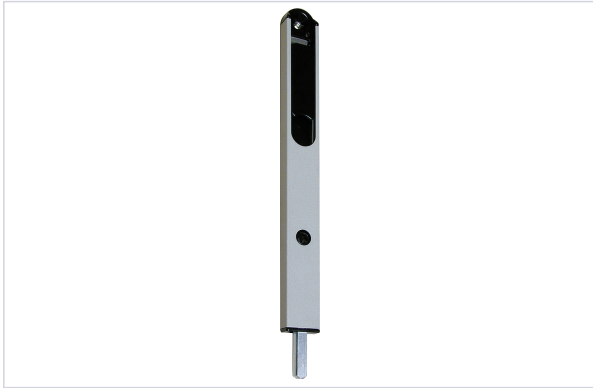

Serrurerie et quincaillerie porte-fenêtre > Serrure et verrou > Verrou > Verrou à coulisse >

## Verrou a levier Dator DS6840

FABRIQUÉ  
EN FRANCE

### Caractéristiques produit

<b>Marque</b>	Croisée DS
<b>Fabrication française</b>	Oui
<b>Largeur (mm)</b>	24
<b>Diamètre de la tige (mm)</b>	9
<b>Course de la tige (mm)</b>	20
<b>Modèle</b>	Dator
<b>Spécificité</b>	Plot de reprise d'effort, gâche disponible selon vos configurateurs.
<b>Matière</b>	Aluminium/Zamak
<b>Livré(e) avec</b>	Vis et écrous.
<b>Gâche incluse</b>	Non
<b>Type de fixation</b>	À visser