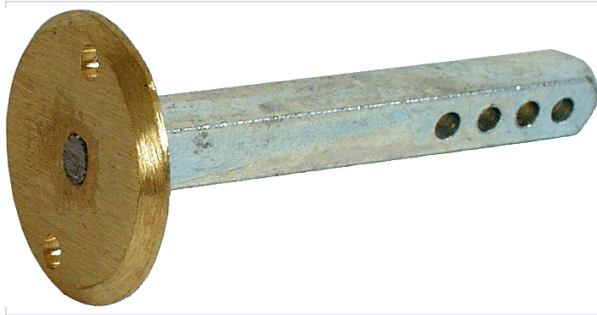

Serrurerie et quincaillerie porte-fenêtre > Poignée de porte > Accessoire pour béquille > Carré et fourreau >

## Carre avec tige a bouchon pour serrure 090001

REMY GARNIER

Votre prix : **64,67€** HT

### Caractéristiques produit

Marque	Rémy Garnier
Matière	Acier poli
Articles associés	Pour serrure en applique.
Secteur - Page catalogue	3-52

### Caractéristiques techniques

RÉFÉRENCE	CARRÉ (MM)	LONGUEUR (MM)
<b><u>BDS041</u></b>	<b>7</b>	<b>60</b>
<b><u>BDS042</u></b>	<b>6</b>	<b>65</b>