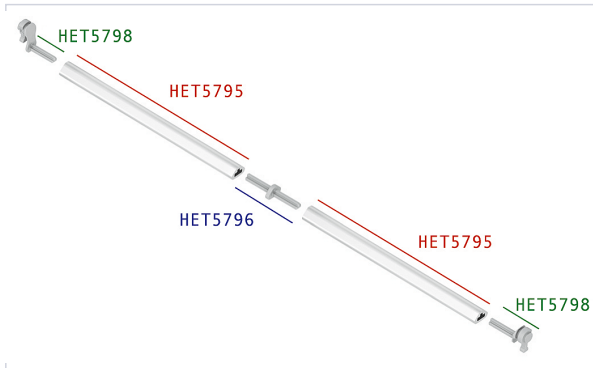

Agencement et aménagement > Aménagement de cuisine > Accessoire pour tiroir > Accessoire pour coulisse >

Adaptateur Push to open pour Innotech Atira

Votre prix : **2,75€** HT

[Voir la fiche technique](#)

Caractéristiques techniques

Descriptif	<ul style="list-style-type: none"> - À assembler avec HET5796 et avec la barre de synchronisation HET5795. - Pour coulisse Quadro bois, Quadro Innotech Atira et Actro Arcitech (pour grande largeur).
-------------------	--

Caractéristiques produit

Référence	HET5798
Marque	Hettich
Secteur - Page catalogue	8-204