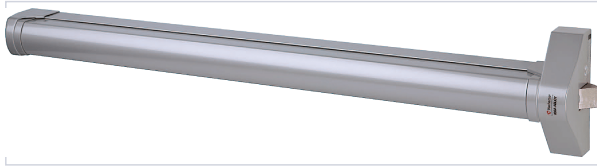

Serrurerie et quincaillerie porte-fenêtre > Serrure et verrou > Serrure anti-panique > Serrure anti-panique >

Serrure anti-panique 1600 Alpha BM

Vachette
ASSA ABLOY

[Voir la fiche technique](#)

GARANTIE
10
ANS

Caractéristiques produit

Marque	Vachette
Garantie	10 ans
Coupe-feu Pare-flamme	Oui
Norme EN1125	Oui
Utilisation	Pour tout type de porte (bois, alu, acier, pvc).
Poids maximum du vantail (kg)	200
Sens	Réversible
Hauteur maximum du vantail (mm)	2350
Longueur de la barre (mm)	900
Marquage NF	Oui
Application	Bâtiments tertiaires et recevant du public
Spécificité	Contre pêne de sécurité.
Livré(e) avec	Gâches, jeu de cales d'épaisseur (et tringles pour les serrures multipoints).

Type de serrure Anti-panique

Secteur - Page catalogue 1-220

Caractéristiques techniques

RÉFÉRENCE	COLORIS	POINT(S) DE FERMETURE	MODÈLE	PRIX
<u>VAC730</u>	Argent	1 point latéral	1610 ALPHA BM	271,80 €
<u>VAC731</u>	Blanc	1 point latéral	1610 ALPHA BM	271,80 €
<u>VAC732</u>	Noir	1 point latéral	1610 ALPHA BM	271,80 €
<u>VAC733</u>	Argent	3 points haut et bas + latéral	1630 ALPHA BM	693,14 €
<u>VAC734</u>	Blanc	3 points haut et bas + latéral	1630 ALPHA BM	693,14 €
<u>VAC735</u>	Noir	3 points haut et bas + latéral	1630 ALPHA BM	693,14 €
<u>VAC736</u>	Argent	3 points latéraux	1640 ALPHA BM	693,14 €
<u>VAC737</u>	Blanc	3 points latéraux	1640 ALPHA BM	815,47 €
<u>VAC738</u>	Noir	3 points latéraux	1640 ALPHA BM	815,47 €