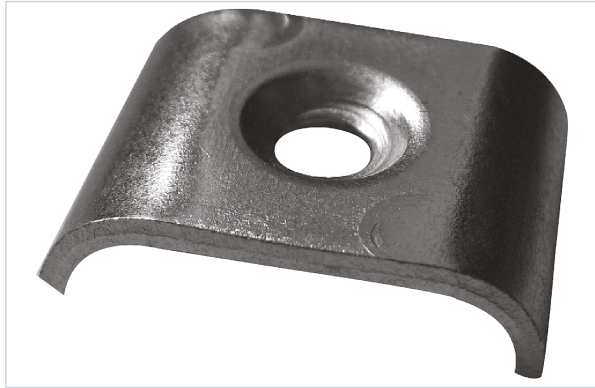

Plomberie > Collier de serrage > Nouveautés >

Collier de serrage

Votre prix : **1,82€** HT

Caractéristiques techniques

Type de collier	Collier double
Capacité de serrage maximum (mm)	6
Contenance	1 pc

Caractéristiques produit

Référence	SOU02171
Marque	Souchier
Secteur - Page catalogue	2-312