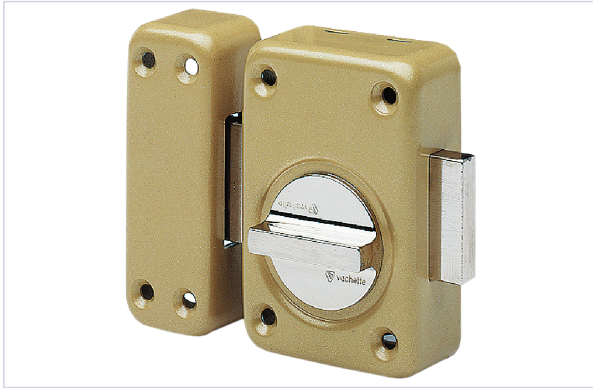

Serrurerie et quincaillerie porte-fenêtre > Serrure et verrou > Verrou > Verrou à cylindre >

Verrou a bouton tournant V136

 Vachette®
ASSA ABLOY

[Voir la fiche technique](#)

GARANTIE
10
ANS

Caractéristiques produit

Marque	Vachette
Matière du coffre	Acier embouti verni
Hauteur du coffre (mm)	100
Largeur du coffre (mm)	65
Nombre de clés fournies	3
Diamètre du cylindre (mm)	23
Gâche incluse	Oui
Coloris	Bronze
Spécificité	Pêne réglable de 10mm à droite et à gauche.
Modèle	V136

Type de cylindre	À bouton et cylindre
Longueur du pêne (en mm)	110
Profil du cylindre	Rond
Type de verrou	De sûreté 1 point
Largeur de la gâche (mm)	35
Hauteur de la gâche (mm)	100
Protection anti-crochetage	Oui
Matière du pêne	Acier carbonitruré
Garantie	10 ans
Nombre de goupilles	5
Variure	N° A15300 / U06465
Secteur - Page catalogue	1-239

Caractéristiques techniques

RÉFÉRENCE	LONGUEUR DU CYLINDRE ROND (EN MM)	FONCTIONNALITÉ	PRIX
<u>VAC441</u>	45	Varié	176,51 €
<u>VAC4415</u>	45	S'ouvrant par 2	176,51 €
<u>VAC443</u>	45	S'ouvrant provisoire de chantier	278,23 €
<u>VAC4430</u>	60	Varié	213,01 €