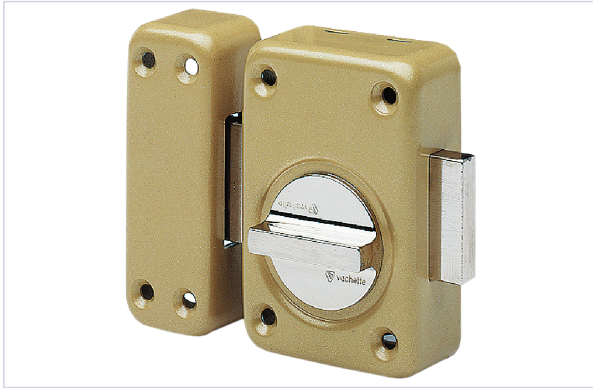

Serrurerie et quincaillerie porte-fenêtre > Serrure et verrou > Verrou > Verrou à cylindre >

Verrou a bouton tournant V136

 Vachette®
ASSA ABLOY

[Voir la fiche technique](#)

GARANTIE
10
ANS

Caractéristiques produit

Marque	Vachette
Matière du coffre	Acier embouti verni
Hauteur du coffre (mm)	100
Largeur du coffre (mm)	65
Nombre de clés fournies	3
Diamètre du cylindre (mm)	23
Gâche incluse	Oui
Coloris	Bronze
Spécificité	Pêne réglable de 10mm à droite et à gauche.
Modèle	V136

Type de cylindre	À bouton et cylindre
Longueur du pêne (en mm)	110
Profil du cylindre	Rond
Type de verrou	De sûreté 1 point
Largeur de la gâche (mm)	35
Hauteur de la gâche (mm)	100
Protection anti-crochetage	Oui
Matière du pêne	Acier carbonitruré
Garantie	10 ans
Nombre de goupilles	5
Variure	N° A15300 / U06465
Secteur - Page catalogue	1-239

Caractéristiques techniques

RÉFÉRENCE	LONGUEUR DU CYLINDRE ROND (EN MM)	FONCTIONNALITÉ
<u>VAC441</u>	45	Varié
<u>VAC4415</u>	45	S'ouvrant par 2
<u>VAC443</u>	45	S'ouvrant provisoire de chantier
<u>VAC4430</u>	60	Varié