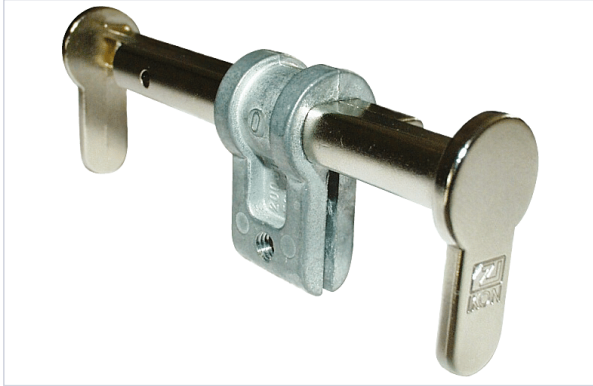

Serrurerie et quincaillerie porte-fenêtre > Cylindre et clé > Cylindre mécanique >

## Faux cylindre

**effeff**  
ASSA ABLOY

Votre prix : **94,86€** HT

GARANTIE  
**1**  
AN

### Caractéristiques techniques

<b>Aspect finition</b>	Nickelé
<b>Spécificité</b>	Dimensions réglables de 52 à 90 mm.
<b>Matière</b>	Laiton
<b>Garantie</b>	1 an
<b>Profil du cylindre</b>	Européen
<b>Type de cylindre</b>	Borgne
<b>Disponible sur organigramme</b>	Non