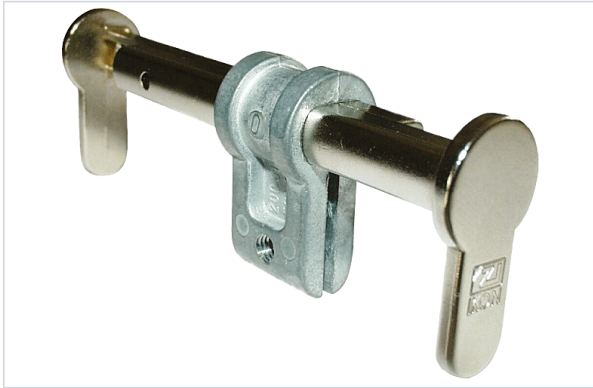

Serrurerie et quincaillerie porte-fenêtre > Cylindre et clé > Cylindre mécanique >

## Faux cylindre

**effeff**  
ASSA ABLOY

GARANTIE  
**1**  
A N

### Caractéristiques techniques

<b>Aspect finition</b>	Nickelé
<b>Spécificité</b>	Dimensions réglables de 52 à 90 mm.
<b>Matière</b>	Laiton
<b>Garantie</b>	1 an
<b>Profil du cylindre</b>	Européen
<b>Type de cylindre</b>	Borgne
<b>Disponible sur organigramme</b>	Non