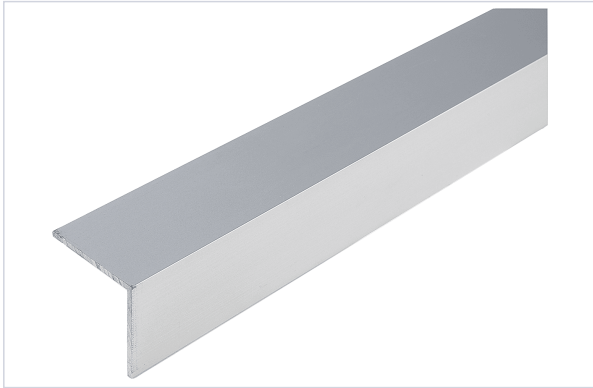

Quincaillerie du bâtiment > Profil, seuil, cornière > Profil >

Corniere a ailes egales 41-0102

[Voir la fiche technique](#)

Caractéristiques produit

Marque	Duval
Matière	Aluminium anodisé
Type de profil	En L
Coloris	Argent

Caractéristiques techniques

RÉFÉRENCE	LONGUEUR (M)	LARGEUR (MM)	ÉPAISSEUR (MM)	HAUTEUR (MM)	SECTEUR - PAGE CATALOGUE	PRIX
DUV050	4,000	10	1,50	10	6-130	18,78 €
DUV051	4,000	15	1,50	15	6-130	16,63 €
DUV052	4,000	20	1,50	20	6-130	22,51 €
DUV053	4,000	25	1,50	25	6-130	28,23 €

RÉFÉRENCE	LONGUEUR (M)	LARGEUR (MM)	ÉPAISSEUR (MM)	HAUTEUR (MM)	SECTEUR - PAGE CATALOGUE	PRIX
DUV054	4,000	30	2	30	6-130	39,67 €
DUV0540	4,000	35	2	35	6-130	98,57 €
DUV05414	2,500	15	1,50	15		16,37 €
DUV05415	2,500	20	1,50	20	6-130	21,42 €
DUV05416	2,500	25	1,50	25		23,94 €
DUV05417	2,500	30	2	30		35,46 €
DUV05418	2,500	40	2	40		44,29 €
DUV0542	3,000	15	1,50	15	6-130	13,79 €
DUV0543	3,000	20	1,50	20	6-130	21,43 €
DUV0544	3,000	25	1,50	25	6-130	26,99 €
DUV0545	3,000	30	2	30	6-130	31,00 €
DUV055	4,000	40	2	40	6-130	58,32 €
DUV0550	4,000	50	2	50	6-130	84,85 €