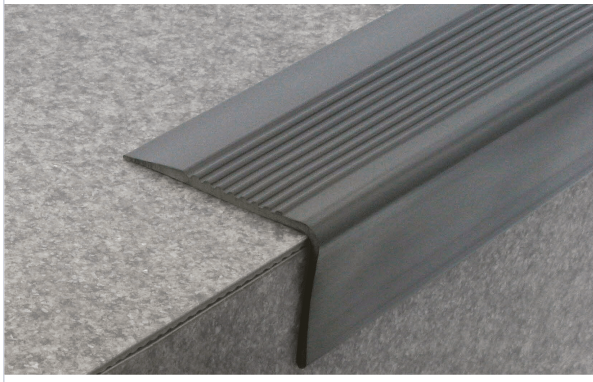

Quincaillerie du bâtiment > Profil, seuil, cornière > Nez de marche >

Nez de marche strie NMDR

[Voir la fiche technique](#)

Caractéristiques techniques

Matière	Composé vinylique
Coloris	Gris
Pour l'intérieur	Oui
Modèle	NMDR
Longueur (m)	3,000
Hauteur (mm)	44
Largeur totale (en mm)	65
Type de fixation	À coller
Usage	Trafic domestique
Épaisseur (mm)	4