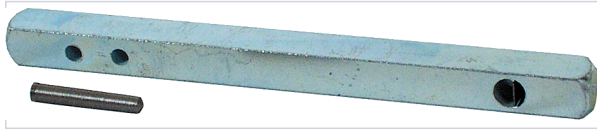

Serrurerie et quincaillerie porte-fenêtre > Poignée de porte > Accessoire pour béquille > Carré et fourreau >

Carre perce 002593

 Vachette®
ASSA ABLOY

Votre prix : **39,54€** HT

Caractéristiques techniques

Matière	Acier
Carré (mm)	7
Longueur (mm)	95
Spécificité	Lamelle flexible permettant : soit d'assembler un demi-ensemble d'un côté, sans perçage, par simple enfoncement, une béquille simple de l'autre côté, par goupille, soit d'assembler une béquille double d'un côté sans goupille ni perçage, et de l'autre côté

Caractéristiques produit

Référence	BEZ100
Marque	Vachette
Secteur - Page catalogue	3-52