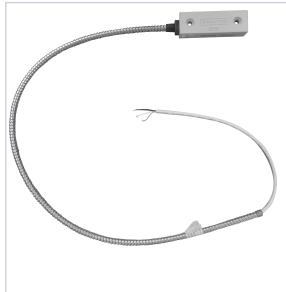

## Contact de porte en applique NFA2P

Votre prix : **75,00€** HT

[Voir la fiche technique](#)

### Caractéristiques techniques

Type de pose	Sur porte
Matière du support	Multi-support
Norme NF A2P Bouclier	Non