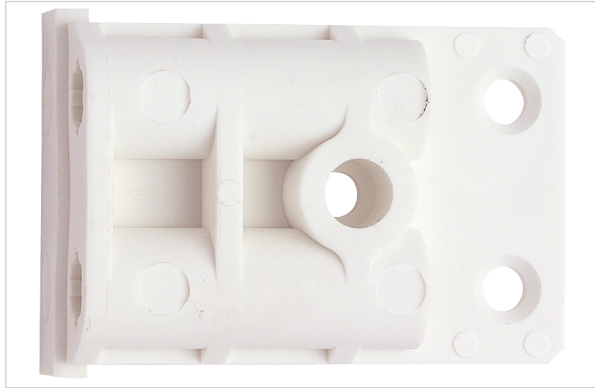

Serrurerie et quincaillerie porte-fenêtre > Poignée de porte > Accessoire pour béquille > Platine >

Platine de jonction femelle Exacta

Votre prix : **5,09€** HT

Caractéristiques techniques

Épaisseur (mm)	12,60
Application	A poser sur l'ouvrant.
Coloris	Blanc

Caractéristiques produit

Référence	OTL0101
Marque	Otlav