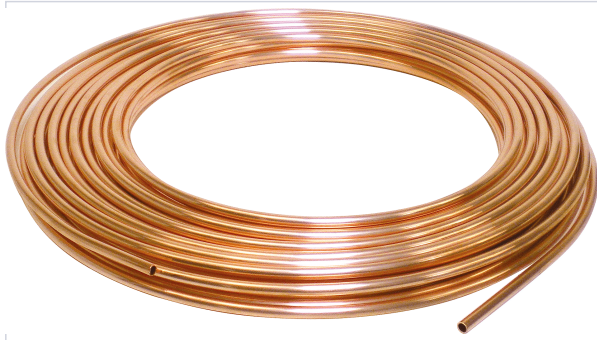

Plomberie > Couronne en cuivre > Nouveautés >

Couronne de cuivre

Votre prix : **163,02€** ^{HT}

Caractéristiques techniques

Longueur (m)	25,000
Spécificité	Tube recuit (souple).

Caractéristiques produit

Référence	SOU02141
Marque	Souchier
Secteur - Page catalogue	2-312