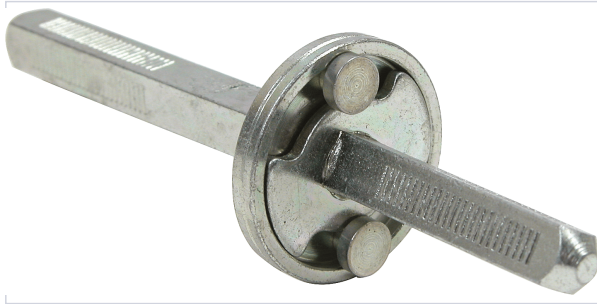

Serrurerie et quincaillerie porte-fenêtre > Poignée de porte > Accessoire pour béquille > Carré et fourreau >

Coupleur carre

Votre prix : **43,26€** HT

Caractéristiques techniques

Matière	Acier
Carré (mm)	7
Longueur (mm)	105
Spécificité	Permet le relevage de la béquille pour ouvrir une fenêtre de porte d'entrée.
Aspect finition	FerGUard* argent
Réf. Ferco	A-06331-00-0-1

Caractéristiques produit

Référence	FEC320
Secteur - Page catalogue	3-52