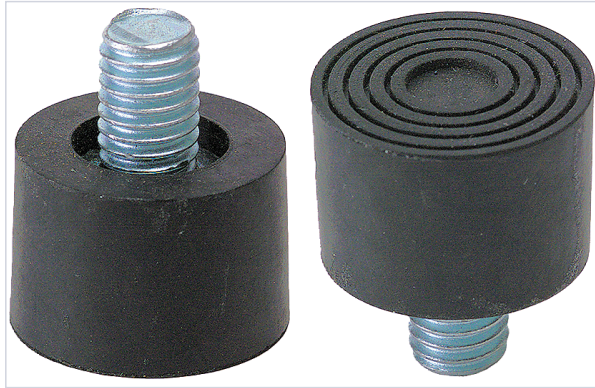

Serrurerie et quincaillerie porte-fenêtre > Accessoires pour la porte > Quincaillerie de la porte > Butée et butoir pour porte >

## Embout pour arrêt de porte STOP

Votre prix : **4,08€** HT

### Caractéristiques techniques

Coloris	Noir
Matière	Caoutchouc
Articles associés	Pour arrêts de porte <b>THR005</b> et <b>THR006</b> .
Diamètre (mm)	22
Forme	Cylindrique
Type de fixation	À visser