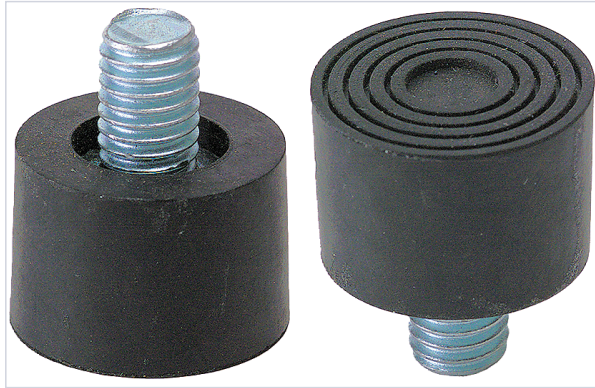

Embout pour arrêt de porte STOP

Caractéristiques techniques

Coloris	Noir
Matière	Caoutchouc
Articles associés	Pour arrêts de porte THR005 et THR006 .
Diamètre (mm)	22
Forme	Cylindrique
Type de fixation	À visser

Caractéristiques produit

Référence	THR007
Marque	Thirard
Secteur - Page catalogue	4-6