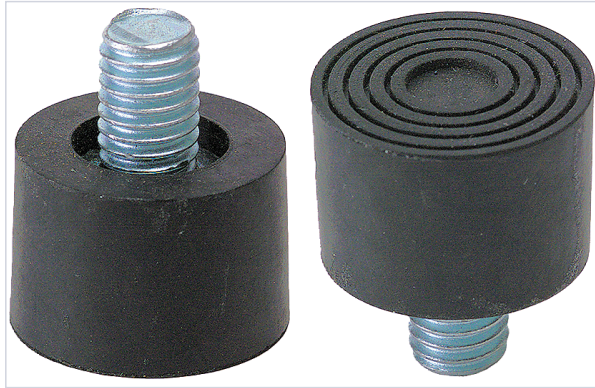

Serrurerie et quincaillerie porte-fenêtre > Accessoires pour la porte > Quincaillerie de la porte > Butée et butoir pour porte >

Embout pour arrêt de porte STOP

Caractéristiques techniques

Coloris	Noir
Matière	Caoutchouc
Articles associés	Pour arrêts de porte THR005 et THR006 .
Diamètre (mm)	22
Forme	Cylindrique
Type de fixation	À visser

Caractéristiques produit

Référence	THR007
Marque	Thirard
Secteur - Page catalogue	4-6