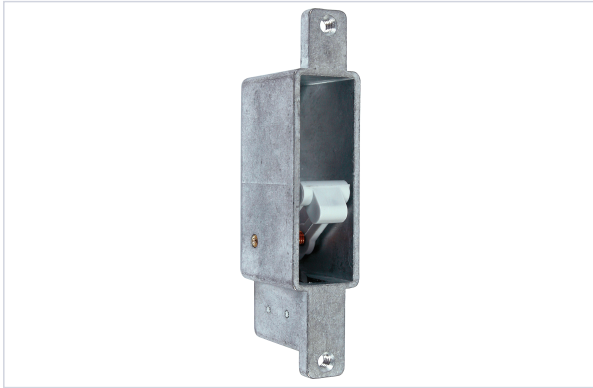

[Contrôle d'accès et domotique](#) > [Contact de porte et fenêtre](#) > [Nouveautés](#) >

Contact de porte invisible 875

[Voir la fiche technique](#)

Caractéristiques techniques

Indice de protection (IP)	IP 54
Longueur du câble (m)	4
Garantie	1 an
Largeur (mm)	19
Hauteur (mm)	89,50
Intensité maximum (en A)	1,50
Longueur (mm)	28
Type de pose	À encastrer
Contact NF	Oui

Contact NO

Oui

Spécificité

L'intérieur du profilé n'est pas visible.

Tension maximum supportée (V)

25

Caractéristiques produit

Référence**EFF0721****Marque**