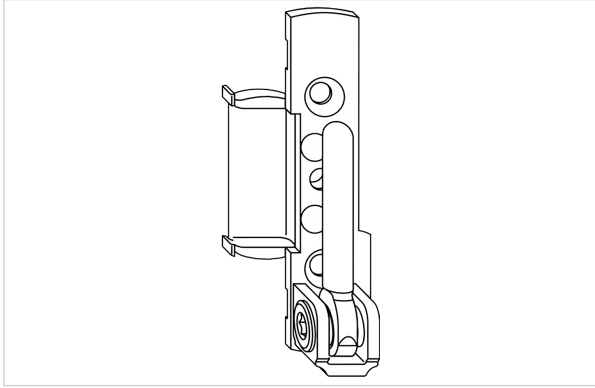

Serrurerie et quincaillerie porte-fenêtre > Accessoires pour la fenêtre > Ferrure fenêtre > Rotation pour ouvrant >

## Pivot d'angle EL.HT.20-12.LS

Utilisation en combinaison avec le pivot d'ouvrant FL.HT...  
Réglage latéral + / - 2 mm  
Utilisable pour axe de ferrage de 9 mm et 13 mm

Votre prix : **5,34€** HT

### Caractéristiques produit

Marque	Winkhaus
Pour recouvrement de (en mm)	20
Type de pose	À défoncer
Secteur - Page catalogue	