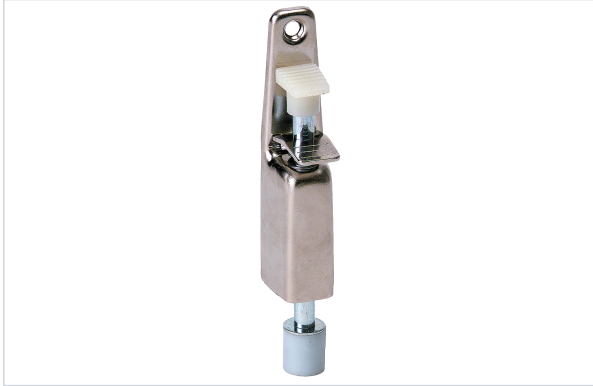

Porte battante et coulissante > Porte coulissante > Arrêt de porte >

Arrêt de porte STOP

FABRIQUÉ
EN FRANCE

Caractéristiques produit

Marque	Guitel
Matière	Acier
Coloris	Argent
Poids maximum du vantail (kg)	40
Fabrication française	Oui
Secteur - Page catalogue	4-6

Caractéristiques techniques

RÉFÉRENCE	COURSE (MM)	HAUTEUR (MM)	LARGEUR (MM)	ÉPAISSEUR (MM)	PRIX
<u>GUI030</u>	25	130	25	36	30,01 €
<u>GUI031</u>	35	190	30	45	32,06 €