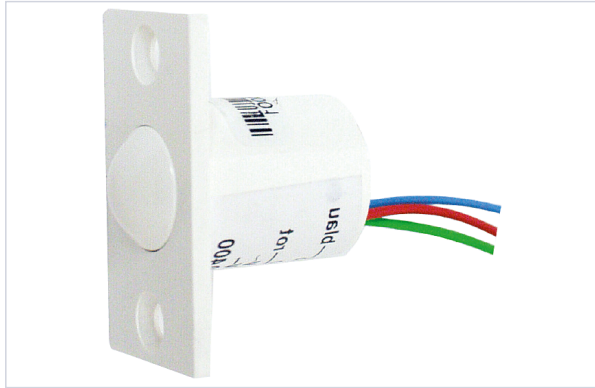

Contrôle d'accès et domotique > Contact de porte et fenêtre > Nouveautés >

Contact a bille de porte invisible

Votre prix : **173,42€** HT

GARANTIE
1
AN

Caractéristiques techniques

Garantie	1 an
Largeur (mm)	22,50
Hauteur (mm)	42
Intensité maximum (en A)	1
Longueur (mm)	25
Type de pose	À encastrer
Contact NF	Oui
Contact NO	Oui
Tension maximum supportée (V)	48
Matière	PVC

Longueur du câble (m)

0,10

Caractéristiques produit

Référence**EFF071****Marque**

Eff eff

Secteur - Page catalogue

2-123