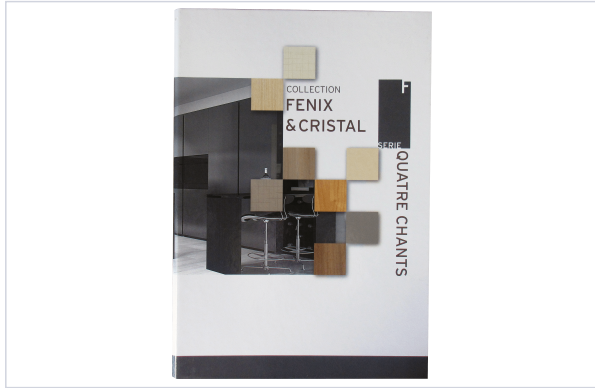

## Gammier porte Fenix et Cristal

Votre prix : **68,82€** HT