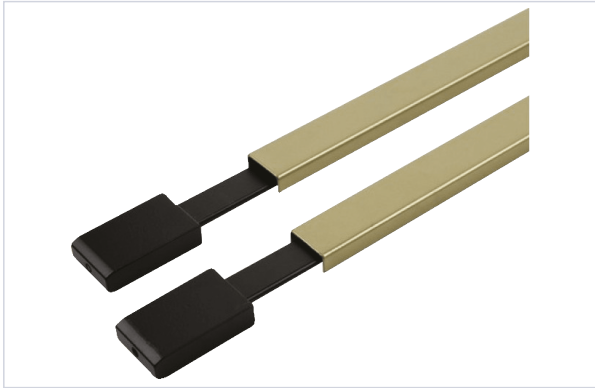

Serrurerie et quincaillerie porte-fenêtre > Crémone et tringle > Tringle >

Tringle et cache pour serrure Vega et Keso Omega 2000

Votre prix : **261,51€** HT

Caractéristiques techniques

Type de tringle	Pour serrure en applique
Coloris	Bronze

Caractéristiques produit

Référence	CHU405
Marque	JPM
Secteur - Page catalogue	1-184