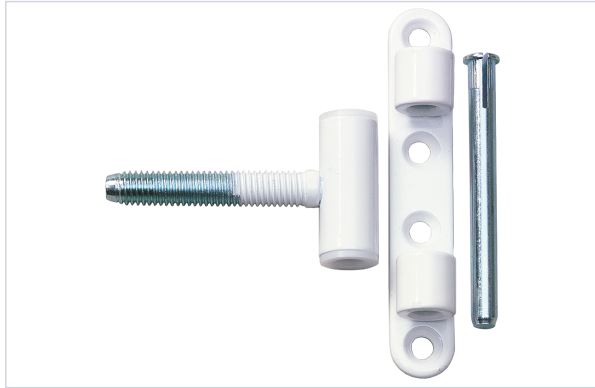

Serrurerie et quincaillerie porte-fenêtre > Accessoires pour la porte > Paumelles > Paumelle et fiche pour menuiserie alu et PVC >

Fiche en 2 parties reliee par axe K 3273 WF

SIMONSWERK

Votre prix : **12,53€** HT

Caractéristiques techniques

Diamètre de l'axe (mm)	6
Aspect finition	Plastifié
Coloris	Blanc
Hauteur de la platine (mm)	84
Support d'utilisation	PVC
Diamètre (mm)	13
Longueur de la broche (mm)	45
Diamètre de la broche (en mm)	8
Nombre de broches	1
Axe amovible	Oui