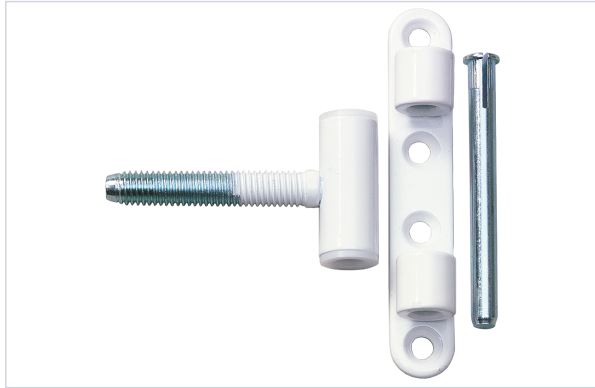

Serrurerie et quincaillerie porte-fenêtre > Accessoires pour la porte > Paumelles > Paumelle et fiche pour menuiserie alu et PVC >

Fiche en 2 parties reliee par axe K 3273 WF

SIMONSWERK

Caractéristiques techniques

Diamètre de l'axe (mm)	6
Aspect finition	Plastifié
Coloris	Blanc
Hauteur de la platine (mm)	84
Support d'utilisation	PVC
Diamètre (mm)	13
Longueur de la broche (mm)	45
Diamètre de la broche (en mm)	8
Nombre de broches	1
Axe amovible	Oui