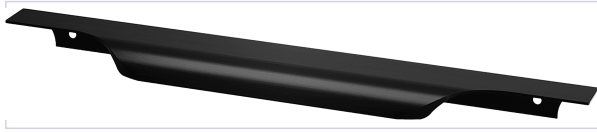

## Poignée profil de meuble 848

### Caractéristiques produit

Marque	Herrajes
Matière	Aluminium
Coloris	Noir
Saillie (mm)	40
Utilisation	Pour meuble
Épaisseur minimum du vantail (mm)	19
Type de fixation	À visser
Finition	Mat
Secteur - Page catalogue	8-8