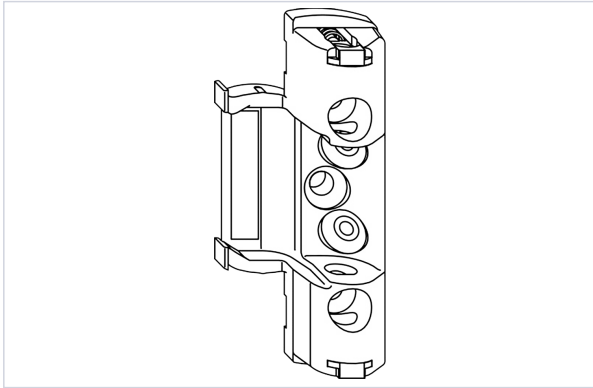

Serrurerie et quincaillerie porte-fenêtre > Accessoires pour la fenêtre > Ferrure fenêtre > Rotation pour ouvrant >

Pivot de compas SL.HT.20-12

Utilisation en combinaison avec le pivot de compas SL.HT ...
 Uniquement deux dimensions de compas
 Ajustement latéral de l'ouvrant (+ 3.5 / - 2 mm)
 Ouverture de basculement environ 130 mm
 Faux compas intégrant un réglage horizontal

Votre prix : **4,45€** HT

Caractéristiques techniques

| | |
|-------------------------------|------------|
| Pour recouvrement de (en mm) | 20 |
| Poids maximum du vantail (kg) | 130 |
| Modèle | 4939897 |
| Sens | Réversible |
| Type de pose | À défoncer |